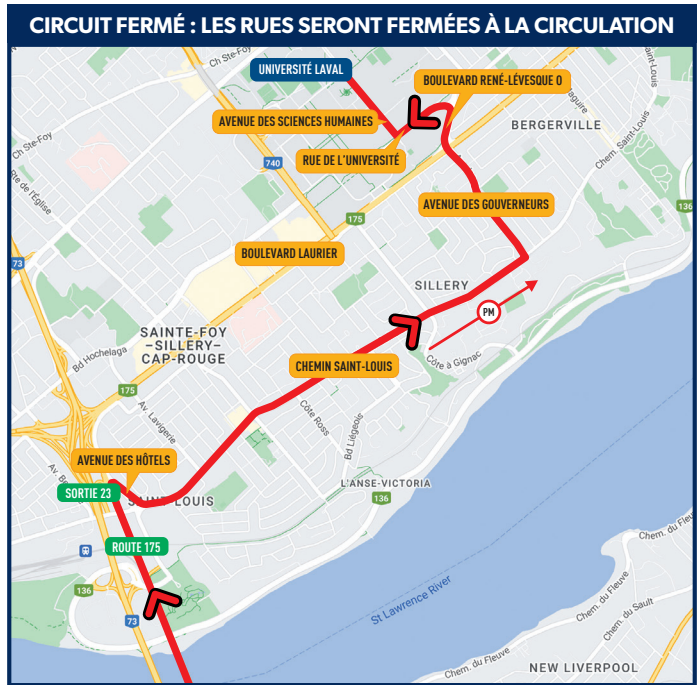

Fermeture du pont de Québec du vendredi 14 juin à 23 h 59 au samedi 15 juin 17 h.

Prendre note qu'un nombre important de cyclistes circulera de façon autonome de l'Université Laval au pont de Québec, entre 6 h et 9 h.

FERMETURES DE RUES	DE	À	FERMETURE	RÉOUVERTURE
Avenue des Hôtels	Boul. Laurier (route 175)	Chemin Saint-Louis	6 h 15	9 h 15
DEUXIÈME PASSAGE (RETOUR DES CYCLISTES)				
Boul. Laurier (route 175)	Pont de Québec	Avenue des Hôtels	12 h 15	16 h 30
Avenue des Hôtels	Sortie 23 vers chemin Saint-Louis	Chemin Saint-Louis	12 h 15	16 h 30
Chemin Saint-Louis	Avenue des Hôtels	Avenue des Gouverneurs	12 h 15	16 h 45
Avenue des Gouverneurs	Chemin Saint-Louis	Boul. Laurier	12 h 30	16 h 45
Boul. René-Lévesque ouest	Boul. Laurier	Rue de l'Université	12 h 30	16 h 45
Rue de l'Université	Boul. René-Lévesque ouest	Avenue des Sciences humaines	12 h 30	16 h 45
Avenue des Sciences humaines	Allée des Bibliothèques	Grand Axe	12 h 30	16 h 45

Les heures mentionnées sont indicatives et susceptibles d'être ajustées sans préavis.

Veillez prendre note qu'il sera interdit de se stationner en bordure de rue sur le parcours emprunté par les cyclistes. Les voitures stationnées dans une zone de restriction seront considérées en infraction et seront remorquées à vos frais afin de libérer les voies pour l'événement. En tout temps, la signalisation en place est à respecter.