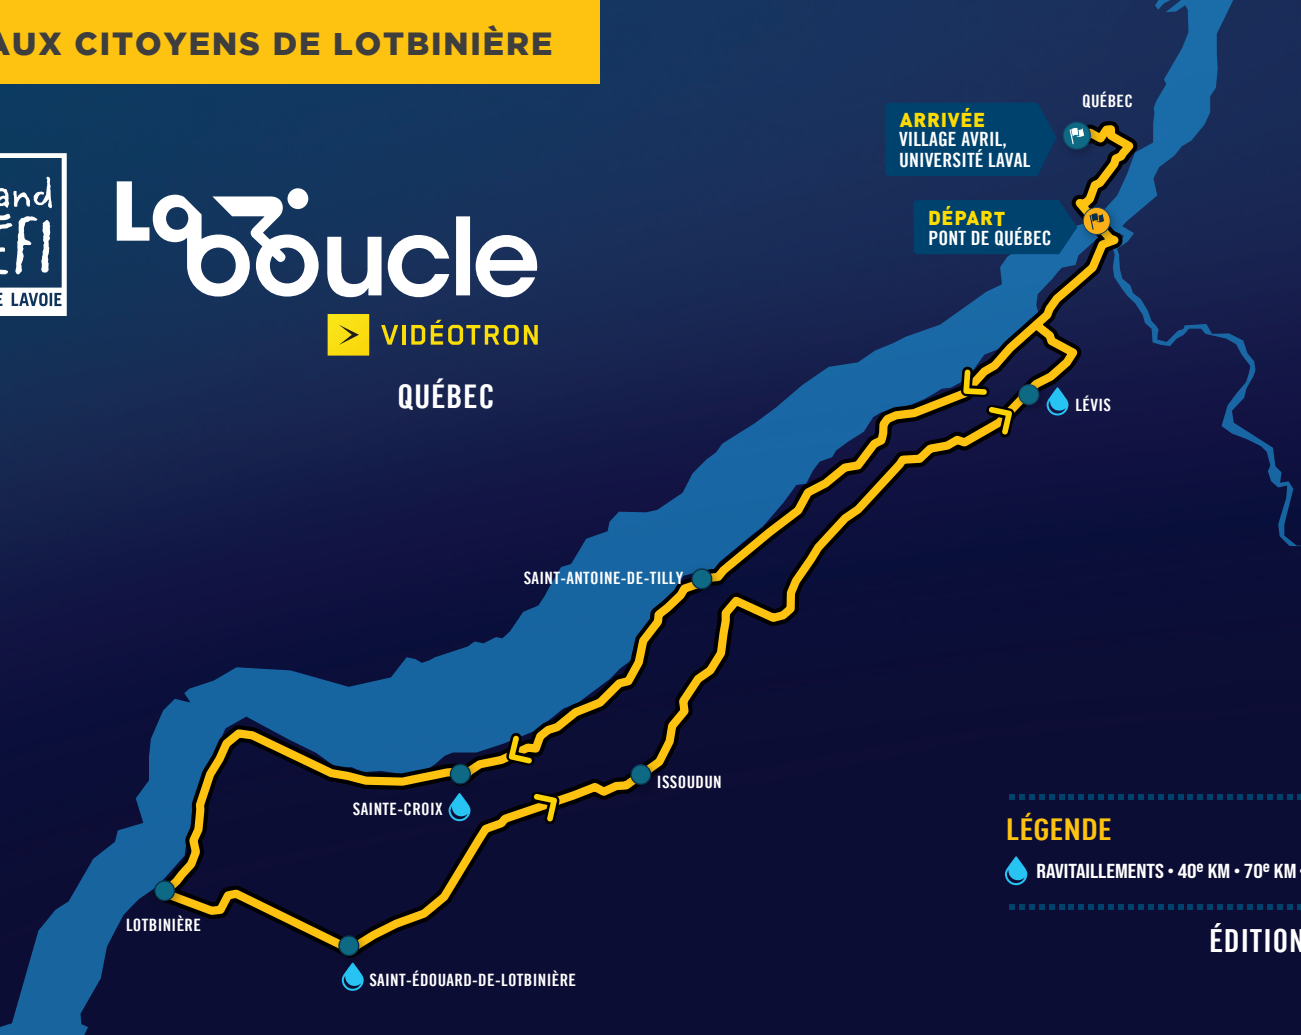

La Boucle

VIDÉOTRON

QUÉBEC

LÉGENDE

RAVITAILLEMENTS • 40^e KM • 70^e KM • 110^e KM

ÉDITION 2024

La Boucle Vidéotron passera dans votre secteur le samedi 15 juin 2024 !

Pour l'occasion, des milliers de cyclistes parcourront une boucle de 135 km en circuit fermé. Afin de garantir le bon déroulement de l'événement et la sécurité de tous, **la circulation automobile sera interdite dans les deux sens sur les voies publiques lors du passage des cyclistes**. Nous vous prions de bien vouloir consulter les horaires de fermetures des rues dans votre quartier afin de prévoir vos déplacements le jour de l'événement.

FERMETURES DE RUES

Voir au verso pour les détails des fermetures de rues

Nous vous remercions de votre précieuse collaboration !

Cyclistes encadrés et parcours sécurisé par

Ligne téléphonique d'information aux citoyens, active du 10 mai au 15 juin : **1 844 818-GDPL (4375)**
Consultez laboucle.ca pour connaître les détails du parcours et les entraves routières complètes.

APPEL AUX BÉNÉVOLES Joignez-vous à notre équipe de bénévoles et contribuez à cet important mouvement en santé ! Inscrivez-vous au inscription.legdpl.com.

FERMETURES DE RUES	DE	À	FERMETURE	RÉOUVERTURE
Route Marie-Victorin (route 132)	Route Chouayen	Route Commerciale	9 h 15	12 h 45
Route Commerciale / Route Soucy	Route Marie-Victorin (route 132)	Rang Saint-Charles (municipalité de Saint-Édouard-de-Lotbinière)	9 h 45	13 h 15